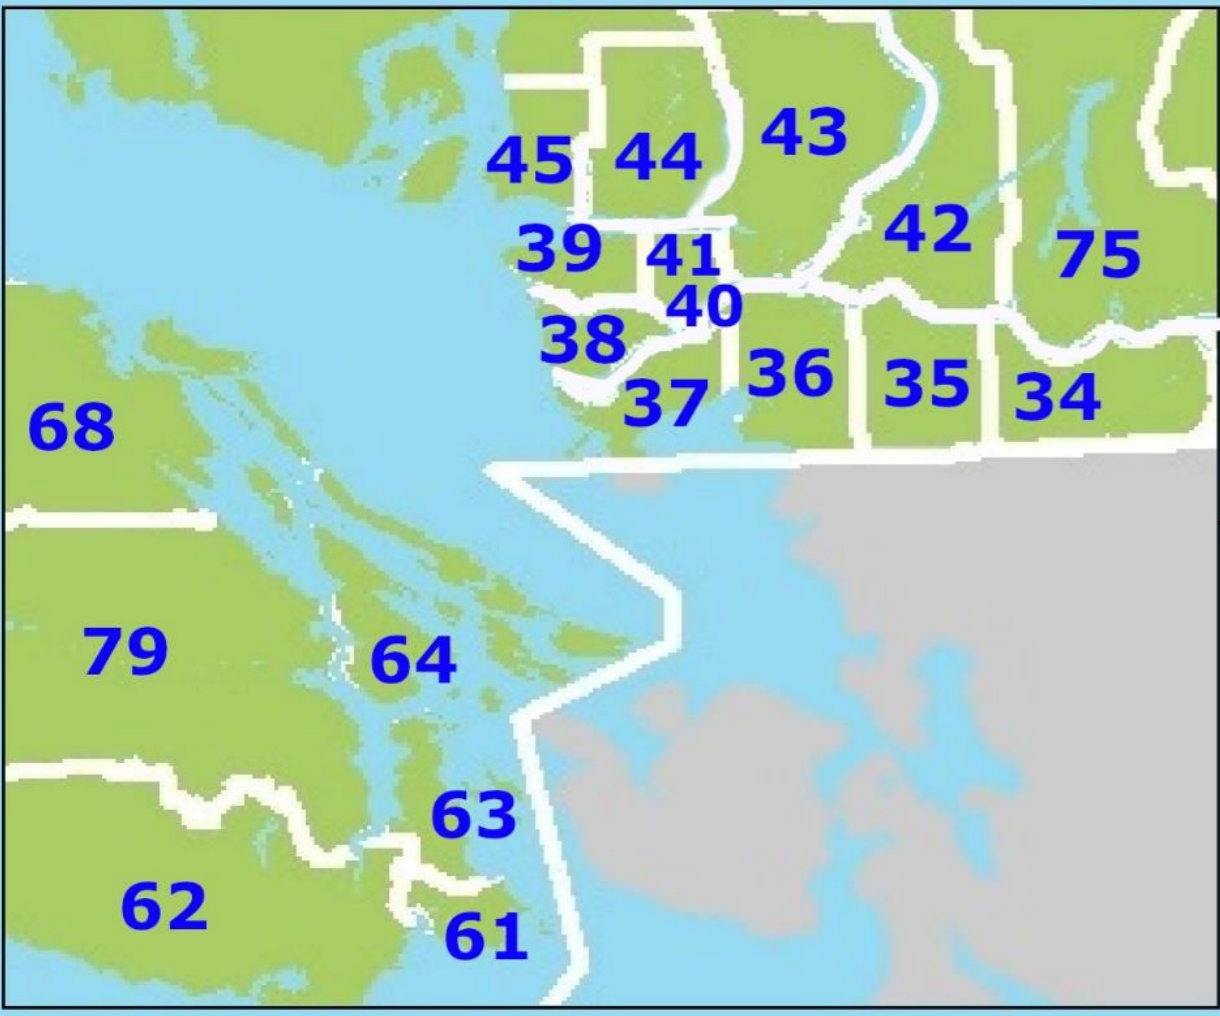

- [5 Southeast Kootenay](#)
- [6 Rocky Mountain](#)
- [8 Kootenay Lake](#)
- [10 Arrow Lakes](#)
- [19 Revelstoke](#)
- [20 Kootenay-Columbia](#)
- [22 Vernon](#)
- [23 Central Okanagan](#)
- [27 Cariboo-Chilcotin](#)
- [28 Quesnel](#)
- [33 Chilliwack](#)
- [34 Abbotsford](#)
- [35 Langley](#)
- [36 Surrey](#)
- [37 Delta](#)
- [38 Richmond](#)
- [39 Vancouver](#)
- [40 New Westminister](#)
- [41 Burnaby](#)
- [42 Maple Ridge-Pitt Meadows](#)
- [43 Coquitlam](#)
- [44 North Vancouver](#)
- [45 West Vancouver](#)
- [46 Sunshine Coast](#)
- [47 Powell River](#)
- [48 Sea to Sky](#)
- [49 Central Coast](#)
- [50 Haida Gwaii](#)
- [51 Boundary](#)

- [52 Prince Rupert](#)
- [53 Okanagan Similkameen](#)
- [54 Bulkley Valley](#)
- [57 Prince George](#)
- [58 Nicola-Similkameen](#)
- [59 Peace River South](#)
- [60 Peace River North](#)
- [61 Greater Victoria](#)
- [62 Sooke](#)
- [63 Saanich](#)
- [64 Gulf Islands](#)
- [67 Okanagan Skaha](#)
- [68 Nanaimo-Ladysmith](#)
- [69 Qualicum](#)
- [70 Pacific Rim](#)
- [71 Comox Valley](#)
- [72 Campbell River](#)
- [73 Kamloops-Thompson](#)
- [74 Gold Trail](#)
- [75 Mission](#)
- [78 Fraser-Cascade](#)
- [79 Cowichan Valley](#)
- [81 Fort Nelson](#)
- [82 Coast Mountains](#)
- [83 North Okanagan-Shuswap](#)

- [84 Vancouver Island West](#)
- [85 Vancouver Island North](#)
- [87 Stikine](#)
- [91 Nechako Lakes](#)
- [92 Nisga'a](#)
- [93 Conseil scolaire francophone de la Colombie-Britannique [CSF]](#)

School district map template provided by UBC [Human Early Learning Partnership (HELP)](#) and modified by Kieran Forde, July 2020.